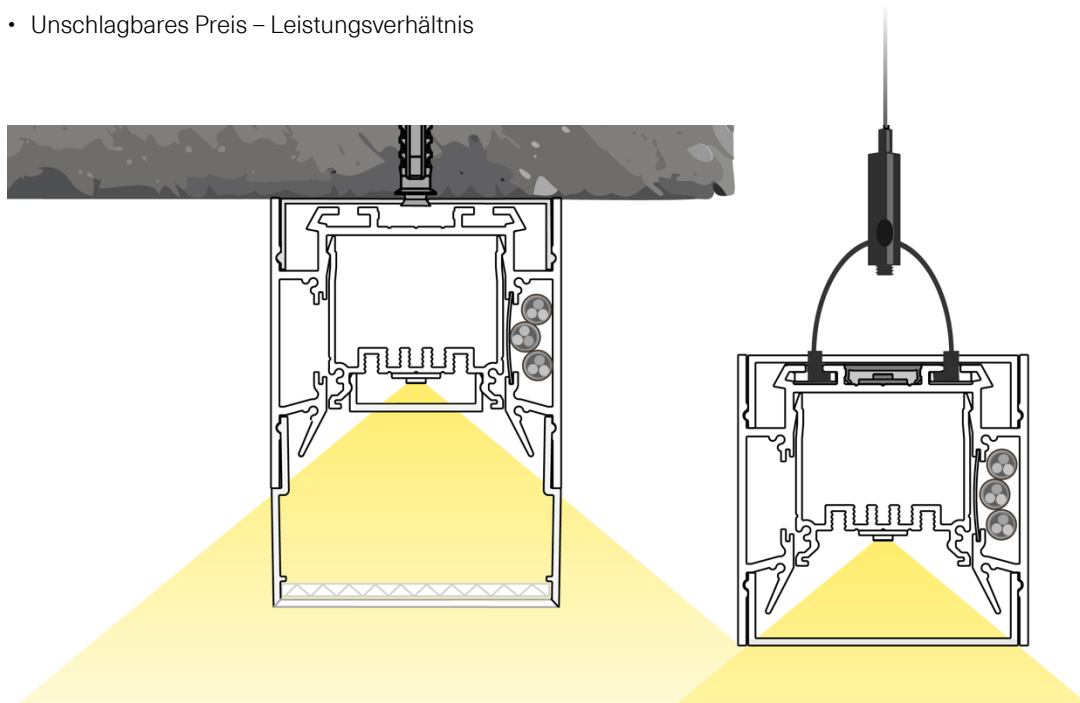

## + Swiss Engineering

- Hochwertiges Profil aus Aluminium
- Flexibel als Aufputz- oder Leuchtenprofil einsetzbar
- Ab Lager Schweiz in Aluminium Eloxiert, Pulverbeschichtet Weiss RAL9016 Feinstruktur oder Schwarz RAL9005 Feinstruktur kurzfristig verfügbar.
- Sonderlackierung in NCS oder RAL auf Anfrage
- Verbesserte Einschnappsystem des Einlegers
- Kabel und Drähte einklemmen gehört der Vergangenheit an
- Durchgängige Indirekte LED und trotzdem jederzeit die Pendelseile verschiebbar
- Multifunktionaler Einleger passend auch für Florenz+ 4050 und Florenz+ 4050 Beton
- Profile und Abdeckungen Made in Germany
- Unschlagbares Preis – Leistungsverhältnis