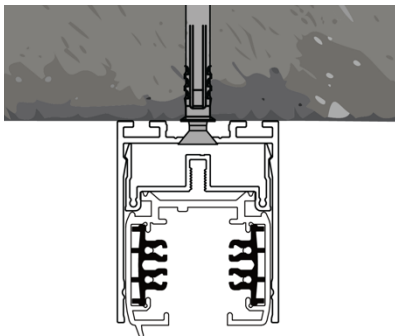

Weitere Anwendungen als Beispiele:

3P Track Powergear
Deckenmontage