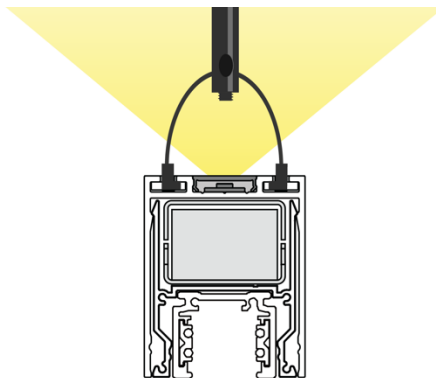

Florenz+ 4050 auf einen Blick

+ Swiss Engineering

- Hochwertiges Profil aus Aluminium
- Flexibel als Aufputz- oder Leuchtenprofil einsetzbar
- Ab Lager Schweiz in Aluminium Eloxiert, Pulverbeschichtet Weiss RAL9016 Feinstruktur oder Schwarz RAL9005 Feinstruktur kurzfristig verfügbar.
- Sonderlackierung in NCS oder RAL auf Anfrage
- Verbessertes Einschnappsystem des Einlegers
- Kabel und Drähte einklemmen gehört der Vergangenheit an
- Durchgängige indirekte LED, Pendelseile jederzeit verschiebbar
- Multifunktionaler Einleger passend auch für Florenz+ 6060 und Florenz+ 4050 Beton
- Profile und Abdeckungen Made in Germany
- Unschlagbares Preis – Leistungsverhältnis

Verbinder Set linear CNS	62390098
Verbinder Set 90° CNS	62390097

Einsätze für Powergear Stromschienen

	1m	2m	3m	5m
3 Phasen Track 230V	62390121	62390122	62390123	62390125
48V Weiss RAL9016	62390141_9016	62390142_9016	62390143_9016	62390145_9016
48V Schwarz RAL 9005	62390141_9005	62390142_9005	62390143_9005	62390145_9005

Florenz+ | 4050

Weitere Anwendungen als Beispiele:

3P Track Powergear
Deckenmontage

48V Track Powergear
mit eingebautem Netzteil
und indirekten LED Anteil

Wandhalterung
mit eingebautem Netzteil
und indirekten LED Anteil