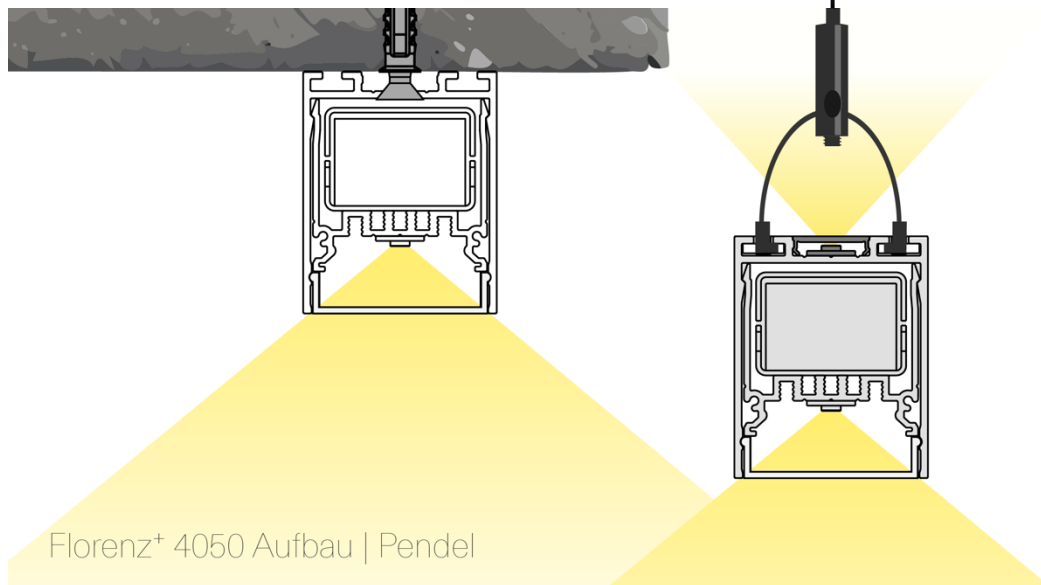

Florenz+ 4050 auf einen Blick

+ Swiss Engineering

- Hochwertiges Profil aus Aluminium
- Flexibel als Aufputz- oder Leuchtenprofil einsetzbar
- Ab Lager Schweiz in Aluminium Eloxiert, Pulverbeschichtet Weiss RAL9016 Feinstruktur oder Schwarz RAL9005 Feinstruktur kurzfristig verfügbar.
- Sonderlackierung in NCS oder RAL auf Anfrage
- Verbessertes Einschnappsystem des Einlegers
- Kabel und Drähte einklemmen gehört der Vergangenheit an
- Durchgängige indirekte LED, Pendelseile jederzeit verschiebbar
- Multifunktionaler Einleger passend auch für Florenz+ 6060 und Florenz+ 4050 Beton
- Profile und Abdeckungen Made in Germany
- Unschlagbares Preis – Leistungsverhältnis

Profil

	1m	2m	3m	5m
Aluminium eloxiert	62390001	62390002	62390003	62390005
Weiss RAL 9016	62390001_9016	62390002_9016	62390003_9016	62390005_9016
Schwarz RAL 9005	62390001_9005	62390002_9005	62390003_9005	62390005_9005

Einleger

	1m	2m	3m	5m
Aluminium eloxiert	62390011	62390012	62390013	62390015

Enddeckel Set zu Einleger CNS	62390099
-------------------------------	----------

Florenz+ | 4050

Abdeckungen Direkt:

	1m	2m	3m	5m
Abdeckung klar	62398951	62398952	62398953	62398955
Abdeckung Natur	62398971	62398972	62398973	62398975
Abdeckung Opal	62398961	62398962	62398963	62398965
Abdeckung Prisma	62399681	62399682	62399683	62399685
Abdeckung Haube 180°	62399661	62399662	62399663	62399665
Abdeckung CDP	-	-	CH-024507	-
Blindabdeckung Alu Eloxiert	62390111	62390112	62390113	62390115
Blindabdeckung Alu Weiss RAL9016	62390111_9016	62390112_9016	62390113_9016	62390115_9016
Blindabdeckung Alu Schwarz RAL 9005	62390111_9005	62390112_9005	62390113_9005	62390115_9005
Streifolie zusätzlich auf Rolle	CH-023554			

Florenz+ | 4050

Weitere Anwendungen als Beispiele:

3P Track Powergear
Deckenmontage

48V Track Powergear
mit eingebautem Netzteil
und indirekten LED Anteil

Wandhalterung
mit eingebautem Netzteil
und indirekten LED Anteil