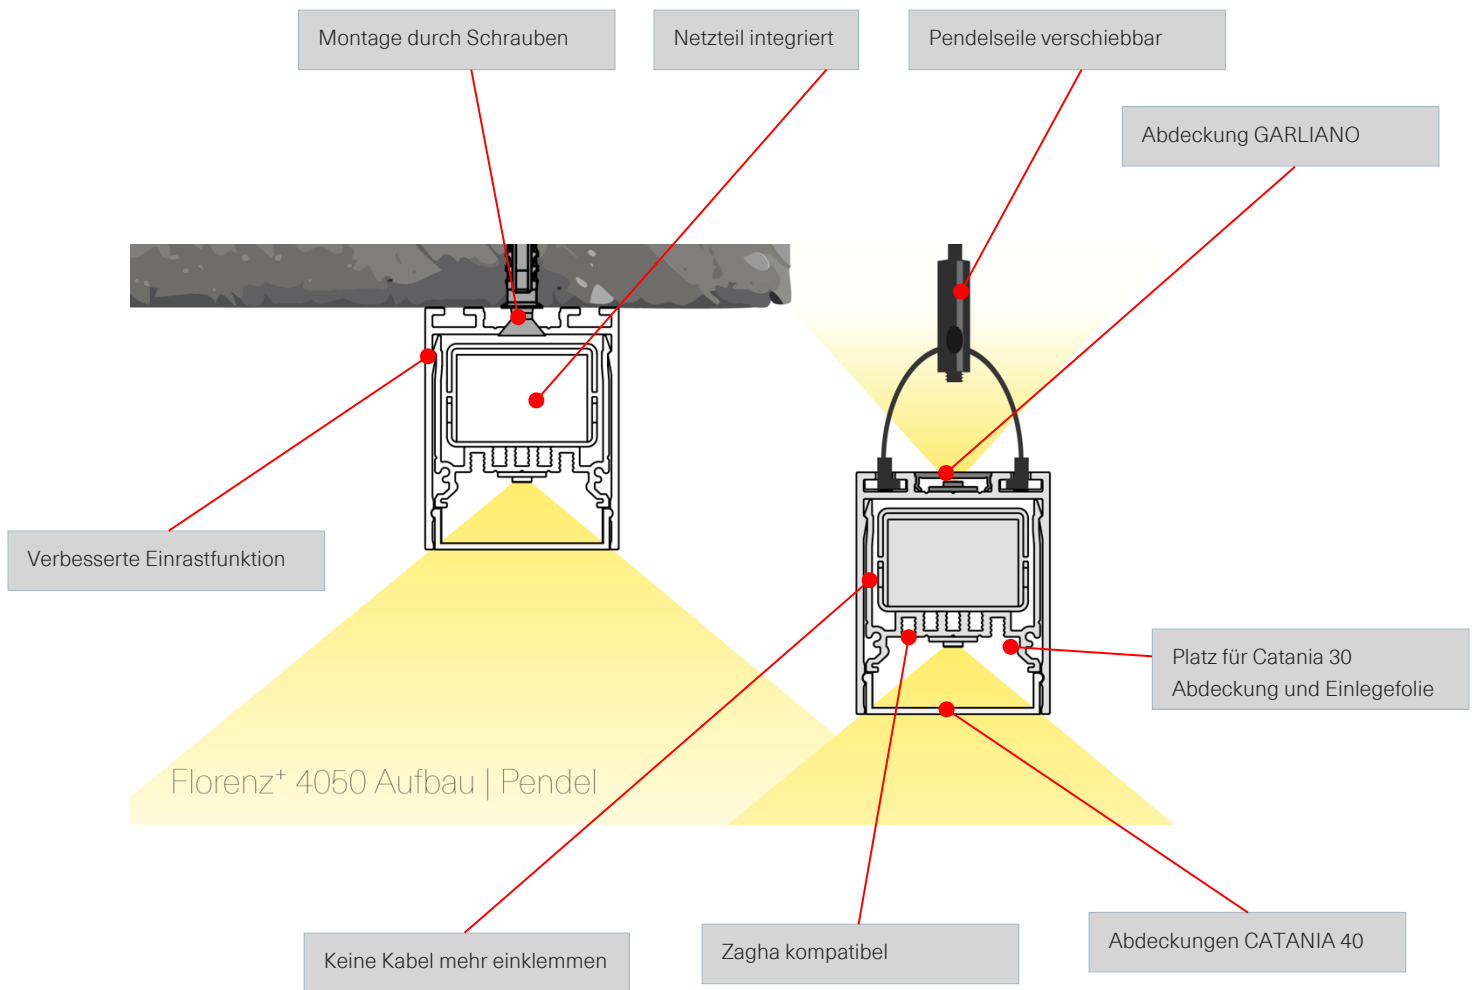

Zubehör

	Set Enddeckel 2Stk. Ohne Sichtbare Schrauben	Wandhalterungen Set 2Stk.	Pendelseilset 3m 2Stk.	Pendelseil einzeln 5m
Aluminium Eloxiert	62390006	62390007	62390091	62390095
Weiss RAL 9016	62390006_9016	62390007_9016		
Schwarz RAL 9005	62390006_9005	62390007_9005	62390091_9005	62390096

Verbinder Set linear CNS	62390098
Verbinder Set 90° CNS	62390097

Einsätze für Powergear Stromschienen

	1m	2m	3m	5m
3 Phasen Track 230V	62390121	62390122	62390123	62390125
48V Weiss RAL9016	62390141_9016	62390142_9016	62390143_9016	62390145_9016
48V Schwarz RAL 9005	62390141_9005	62390142_9005	62390143_9005	62390145_9005

Florenz+ | 4050

Weitere Anwendungen als Beispiele:

3P Track Powergear
Deckenmontage

48V Track Powergear
mit eingebautem Netzteil
und indirekten LED Anteil

Wandhalterung
mit eingebautem Netzteil
und indirekten LED Anteil