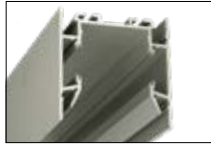

Florenz⁺ 6060

Anwendung Abdeckung **Flach**

Aluminium
eloxiert