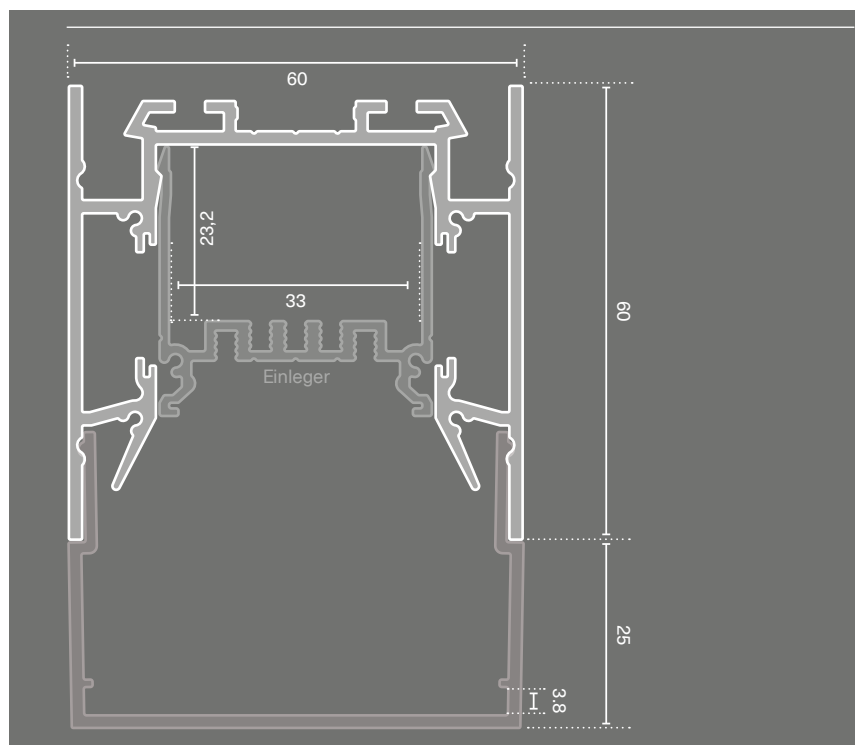

+ Swiss Engineering

- Hochwertiges Profil aus Aluminium
- Flexibel als Aufputz- oder Pendelleuchtenprofil einsetzbar
- Ab Lager Schweiz in Ausführung:
  - **Aluminium Eloxiert**
  - Pulverbeschichtet **Weiss RAL9016 FS**
  - Pulverbeschichtet **Schwarz RAL9005 FS**
- **Sonderlackierung in NCS oder RAL** auf Anfrage
- Verbessertes Einschnappsystem des Einlegers
- Kabel und Drähte einklemmen gehört der Vergangenheit an
- Durchgängige indirekte LED
- Pendelseile jederzeit verschiebbar
- Multifunktionaler Einleger passend auch für Florenz⁺ 6060 und Florenz⁺ 4050 Beton
- Profile und Abdeckungen: Made in Germany
- Unschlagbares Preis – Leistungsverhältnis
- **UGR Package** vorhanden. .