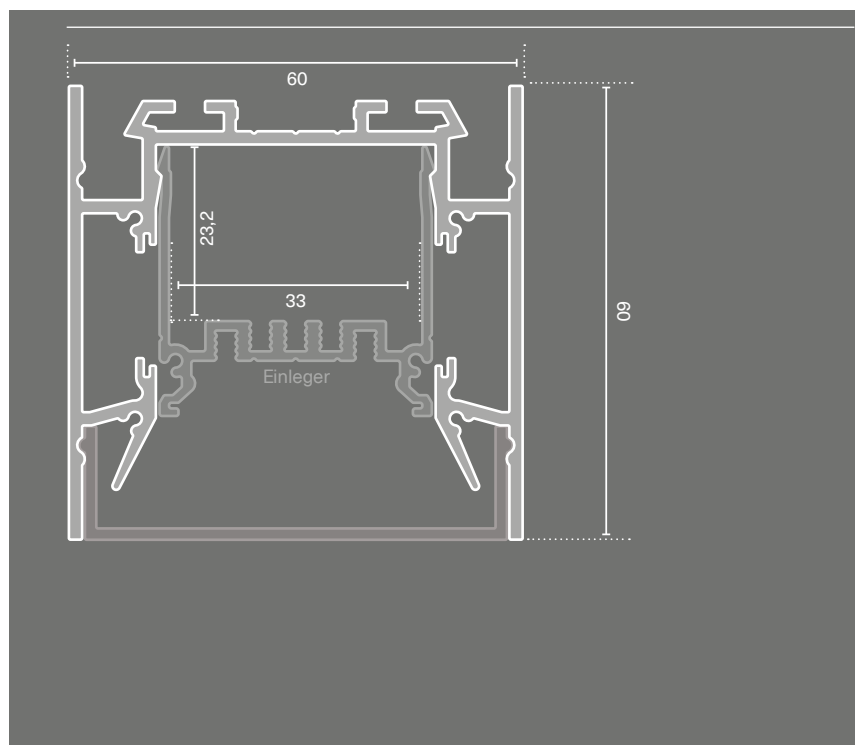

Florenz⁺ 6060

Ausführung Abdeckung **Flach**

+ Swiss Engineering

- Hochwertiges Profil aus Aluminium
- Flexibel als Aufputz- oder Pendelleuchtenprofil einsetzbar
- Ab Lager Schweiz in Ausführung:
 - **Aluminium Eloxiert**
 - Pulverbeschichtet **Weiss RAL9016 FS**
 - Pulverbeschichtet **Schwarz RAL9005 FS**
- **Sonderlackierung in NCS oder RAL** auf Anfrage
- Verbessertes Einschnappsystem des Einlegers
- Kabel und Drähte einklemmen gehört der Vergangenheit an
- Durchgängige indirekte LED
- Pendelseile jederzeit verschiebbar
- Multifunktionaler Einleger passend auch für Florenz⁺ 6060 und Florenz⁺ 4050 Beton
- Profile und Abdeckungen: Made in Germany
- Unschlagbares Preis – Leistungsverhältnis
- **UGR Package** vorhanden.

Bitte ersetzen Sie in der Artikelnr. # durch die gewünschte Länge: #=1: 1m, #=2: 2.01m, #=3: 3.02m, #=5: 5.03m (± 5mm Industriezuschritt)

Abdeckungen und Zubehör

Abdeckung Direkt
«CATania 60»

Abdeckung Indirekt
«GARliano»

Enddeckel Set
(2Stk.) Ohne sichtbare Schraube

Enddeckel Set
(2Stk.) Je 4 sichtbare Schrauben (CNS)

Wandhalterung Set (2Stk.)

Pendelseilset
(2 Stk.) 3m

Pendelseil
einzeln 5m

Ausführung

Natur	6239892#	6239822#
Opal	6239893#	6239821#
Klar	6239891#	6239820#