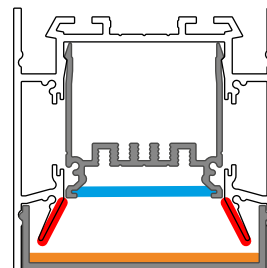

Streuscheiben & Mattfolie | passend zu «Abdeckung Klar»

Für ein UGR Package müssen alle Produkte verwendet werden.

Advanced Reflector
0,23 mm selbstklebend (wird pro Leuchte 2x gebraucht)

BASF Glare Control film
0,35 mm

Linear Control film
0,21 mm

Ausführung

3m	Folgt		
10m auf Rolle	Folgt	Folgt	

Weiteres Zubehör

62393166 **Anschlussklemme 3 Pol**
inkl. Schraube

6239006# **Blindabdeckung**
Aluminium eloxiert

62390099 **Enddeckel Set**
(2 Stk.) zu Einleger