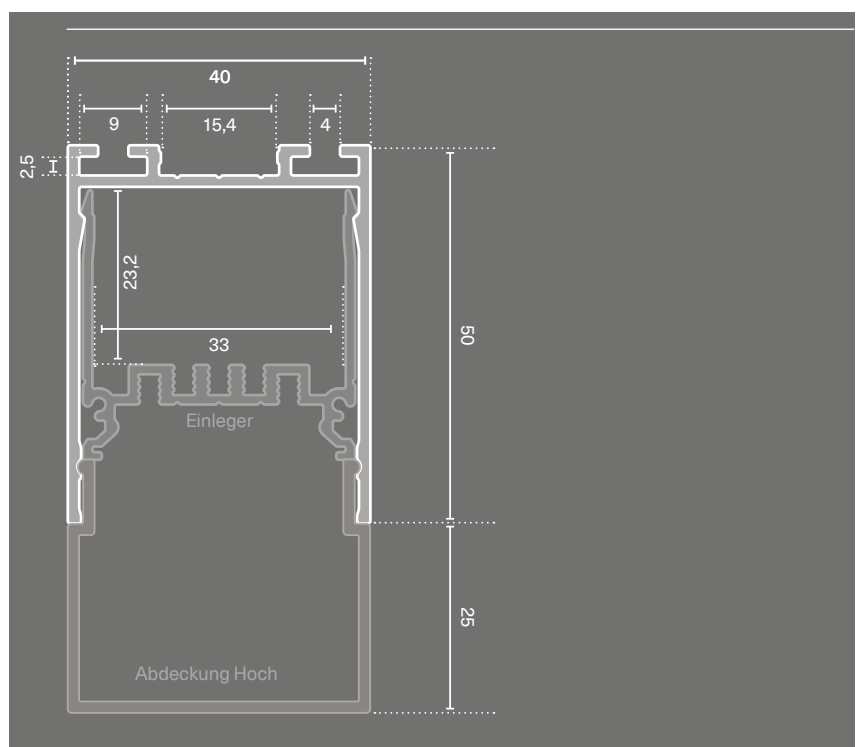

Florenz⁺ 4050

Ausführung Abdeckung **Haube Hoch 180°**

Aluminium
eloxiert

Weiss
RAL 9016

Schwarz
RAL 9005

Einlegerprofil
(zur Aufnahme von LED+Netzteil)

Abmessungen 40 X 50 mm

Artikel-Nr. 6239000#