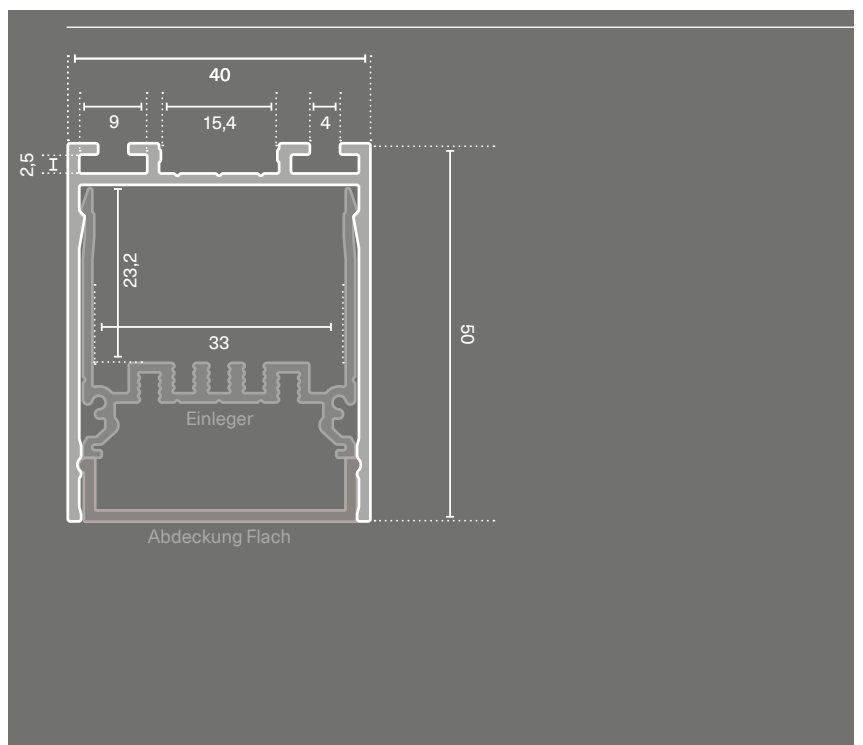

Florenz⁺ 4050

Ausführung Abdeckung Flach

+ Swiss Engineering

- Hochwertiges Profil aus Aluminium
- Flexibel als Aufputz- oder Pendelleuchtenprofil einsetzbar
- Ab Lager Schweiz in Ausführung:
 - **Aluminium Eloxiert**
 - Pulverbeschichtet **Weiss RAL9016 FS**
 - Pulverbeschichtet **Schwarz RAL9005 FS**
- **Sonderlackierung in NCS oder RAL** auf Anfrage
- Verbessertes Einschnappsystem des Einlegers
- Kabel und Drähte einklemmen gehört der Vergangenheit an
- Durchgängige indirekte LED
- Pendelseile jederzeit verschiebbar
- Multifunktionaler Einleger passend auch für Florenz⁺ 6060 und Florenz⁺ 4050 Beton
- Profile und Abdeckungen: Made in Germany
- Unschlagbares Preis – Leistungsverhältnis

Florenz⁺ 4050

Ausführung Abdeckung **Flach**

Aluminium
eloxiert

Weiss
RAL 9016

Schwarz
RAL 9005

Einlegerprofil
(zur Aufnahme von LED+Netzteil)

Abmessungen 40 X 50 mm

Artikel-Nr. 6239000#	6239000#_9016	6239000#_9005	6239001#
-----------------------------	---------------	---------------	----------

Bitte ersetzen Sie in der Artikelnr. # durch die gewünschte Länge: #=1: 1m, #=2: 2.01m, #=3: 3.02m, #=5: 5.03m (± 5mm Industriezuschritt)

Abdeckungen und Zubehör

Abdeckung Direkt
«CATania 40»

Abdeckung Indirekt
«GARliano»